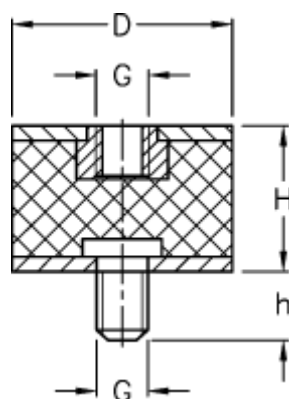

Varenummer: 512012281054101  
Beskrivelse: KLEE Vibrationsdæmper type 2  
50-40-2, M10/M10x15, NR - 43 shore

## Mål

---

D = 50  
G = M10  
h = 15  
H = 40